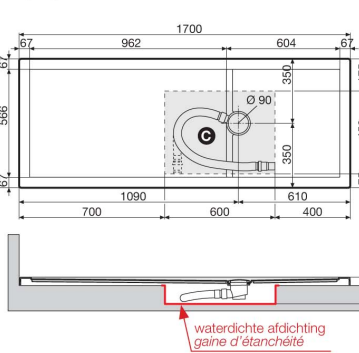

### ref. 2 **Olympic Plus** - Rechthoekige douchebak / *Receveur rectangulaire*

Buitenrand h 12,5 cm  
Bord h 12,5 cm

Buitenrand h 4,5 cm  
Bord h 4,5 cm

**INCLUSIEF  
COMPRIS**  
Sifon ø 90  
Siphon ø 90

# Technische tekeningen / *Données techniques*

ref. **1** ref. **2** **Olympic Plus** - Rechthoekige douchebak / *Receveur rectangulaire*

**Builenrand / Bord 4,5 cm**

**Olympic Plus 140x90** - h 4,5 cm

**Olympic Plus 140x100** - h 4,5 cm

**Olympic Plus 150x75** - h 4,5 cm

**Olympic Plus 160x70** - h 4,5 cm

**Olympic Plus 160x75** - h 4,5 cm

**Olympic Plus 160x80** - h 4,5 cm

**Olympic Plus 160x90** - h 4,5 cm

**Olympic Plus 170x70** - h 4,5 cm

**Olympic Plus 170x75** - h 4,5 cm

**Olympic Plus 170x80** - h 4,5 cm

**Olympic Plus 170x90** - h 4,5 cm

**Olympic Plus 180x75** - h 4,5 cm

**C** Ruimte voor afvoer in vloer  
*Zone conseillée pour le vidage des eaux au sol*