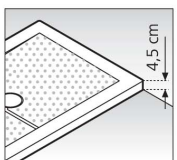

### ref. 1 **Olympic Plus** - Rechthoekige douchebak / *Receveur rectangulaire*

Buitenrand h 12,5 cm  
Bord h 12,5 cm

Buitenrand h 4,5 cm  
Bord h 4,5 cm

**INCLUSIEF  
COMPRIS**  
Sifon ø 90  
Siphon ø 90

\* Aluminium verstevigingsprofiel 5x2 cm. / *Profilé de renfort en aluminium 5x2 cm.*

Technische tekeningen zie pag. 300-302. Sifon meegeleverd.  
*Données techniques voir p. 300-302. Siphon fourni.*

### ref. 2 **Olympic Plus** - Rechthoekige douchebak / *Receveur rectangulaire*

Buitenrand h 12,5 cm  
Bord h 12,5 cm

Buitenrand h 4,5 cm  
Bord h 4,5 cm

**INCLUSIEF  
COMPRIS**  
Sifon ø 90  
Siphon ø 90

# Technische tekeningen / *Données techniques*

ref. **1** ref. **2** **Olympic Plus** - Rechthoekige douchebak / *Receveur rectangulaire*

**Builenrand / Bord 4,5 cm**

**Olympic Plus 140x90** - h 4,5 cm

**Olympic Plus 140x100** - h 4,5 cm