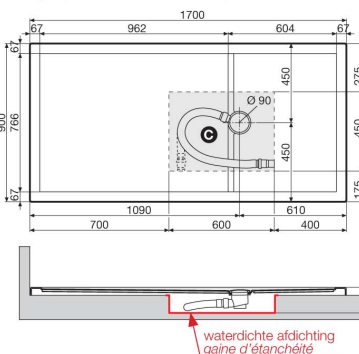

### ref. 2 **Olympic Plus** - Rechthoekige douchebak / *Receveur rectangulaire*

Buitenrand h 12,5 cm  
Bord h 12,5 cm

Buitenrand h 4,5 cm  
Bord h 4,5 cm

**INCLUSIEF  
COMPRIS**  
Sifon ø 90  
Siphon ø 90

# Technische tekeningen / *Données techniques*

ref. **1** ref. **2** **Olympic Plus** - Rechthoekige douchebak / *Receveur rectangulaire*

**Builenrand / Bord 4,5 cm**

**Olympic Plus 140x90** - h 4,5 cm

**Olympic Plus 140x100** - h 4,5 cm

**Olympic Plus 150x75** - h 4,5 cm

**Olympic Plus 160x70** - h 4,5 cm

**Olympic Plus 160x75** - h 4,5 cm

**Olympic Plus 160x80** - h 4,5 cm

**Olympic Plus 160x90** - h 4,5 cm

**Olympic Plus 170x70** - h 4,5 cm

**Olympic Plus 170x75** - h 4,5 cm

**Olympic Plus 170x80** - h 4,5 cm

**Olympic Plus 170x90** - h 4,5 cm

**Olympic Plus 180x75** - h 4,5 cm

**C** Ruimte voor afvoer in vloer  
*Zone conseillée pour le vidage des eaux au sol*