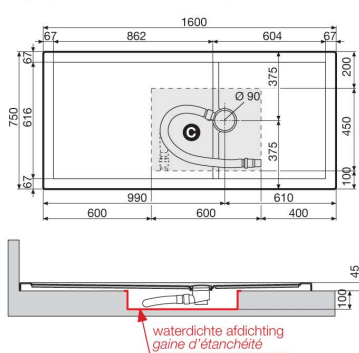

### ref. 2 **Olympic Plus** - Rechthoekige douchebak / *Receveur rectangulaire*

Buitenrand h 12,5 cm  
Bord h 12,5 cm

Buitenrand h 4,5 cm  
Bord h 4,5 cm

**INCLUSIEF  
COMPRIS**  
Sifon ø 90  
Siphon ø 90

# Technische tekeningen / *Données techniques*

ref. **1** ref. **2** **Olympic Plus** - Rechthoekige douchebak / *Receveur rectangulaire*

**Builenrand / Bord 4,5 cm**

**Olympic Plus 140x90** - h 4,5 cm

**Olympic Plus 140x100** - h 4,5 cm

**Olympic Plus 150x75** - h 4,5 cm

**Olympic Plus 160x70** - h 4,5 cm

**Olympic Plus 160x75** - h 4,5 cm

**Olympic Plus 160x80** - h 4,5 cm

**Olympic Plus 160x90** - h 4,5 cm

**Olympic Plus 170x70** - h 4,5 cm

**Olympic Plus 170x75** - h 4,5 cm

**Olympic Plus 170x80** - h 4,5 cm

**Olympic Plus 170x90** - h 4,5 cm

**Olympic Plus 180x75** - h 4,5 cm

**C** Ruimte voor afvoer in vloer  
*Zone conseillée pour le vidage des eaux au sol*