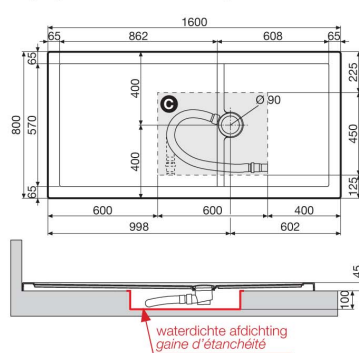

### ref. 2 **Olympic Plus** - Rechthoekige douchebak / *Receveur rectangulaire*

Buitenrand h 12,5 cm  
Bord h 12,5 cm

Buitenrand h 4,5 cm  
Bord h 4,5 cm

**INCLUSIEF  
COMPRIS**  
Sifon ø 90  
Siphon ø 90

# Technische tekeningen / *Données techniques*

ref. **1** ref. **2** **Olympic Plus** - Rechthoekige douchebak / *Receveur rectangulaire*

**Builenrand / Bord 4,5 cm**

**Olympic Plus 140x90** - h 4,5 cm

**Olympic Plus 140x100** - h 4,5 cm

**Olympic Plus 150x75** - h 4,5 cm

**Olympic Plus 160x70** - h 4,5 cm

**Olympic Plus 160x75** - h 4,5 cm

**Olympic Plus 160x80** - h 4,5 cm

**Olympic Plus 160x90** - h 4,5 cm

**Olympic Plus 170x70** - h 4,5 cm

**Olympic Plus 170x75** - h 4,5 cm

**Olympic Plus 170x80** - h 4,5 cm

**Olympic Plus 170x90** - h 4,5 cm

**Olympic Plus 180x75** - h 4,5 cm

**C** Ruimte voor afvoer in vloer  
*Zone conseillée pour le vidage des eaux au sol*