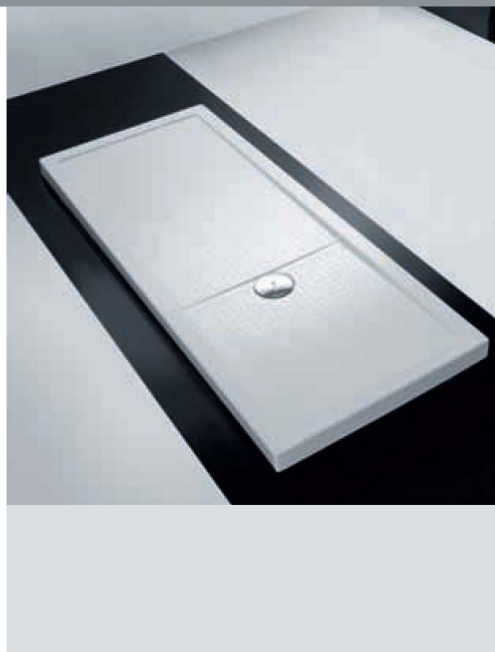

### ref. 1 **Olympic Plus** - Rechthoekige douchebak / *Receveur rectangulaire*

Buitenrand h 12,5 cm  
Bord h 12,5 cm

Buitenrand h 4,5 cm  
Bord h 4,5 cm

**INCLUSIEF  
COMPRIS**  
Sifon ø 90  
Siphon ø 90

\* Aluminium verstevigingsprofiel 5x2 cm. / *Profilé de renfort en aluminium 5x2 cm.*

Technische tekeningen zie pag. 300-302. Sifon meegeleverd.  
*Données techniques voir p. 300-302. Siphon fourni.*

### ref. 2 **Olympic Plus** - Rechthoekige douchebak / *Receveur rectangulaire*

Buitenrand h 12,5 cm  
Bord h 12,5 cm

Buitenrand h 4,5 cm  
Bord h 4,5 cm

**INCLUSIEF  
COMPRIS**  
Sifon ø 90  
Siphon ø 90