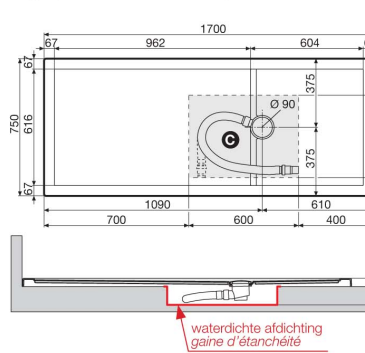

### ref. 2 **Olympic Plus** - Rechthoekige douchebak / *Receveur rectangulaire*

Buitenrand h 12,5 cm  
Bord h 12,5 cm

Buitenrand h 4,5 cm  
Bord h 4,5 cm

**INCLUSIEF  
COMPRIS**  
Sifon ø 90  
Siphon ø 90

# Technische tekeningen / *Données techniques*

ref. **1** ref. **2** **Olympic Plus** - Rechthoekige douchebak / *Receveur rectangulaire*

**Builenrand / Bord 4,5 cm**

**Olympic Plus 140x90** - h 4,5 cm

**Olympic Plus 140x100** - h 4,5 cm

**Olympic Plus 150x75** - h 4,5 cm

**Olympic Plus 160x70** - h 4,5 cm

**Olympic Plus 160x75** - h 4,5 cm

**Olympic Plus 160x80** - h 4,5 cm

**Olympic Plus 160x90** - h 4,5 cm

**Olympic Plus 170x70** - h 4,5 cm

**Olympic Plus 170x75** - h 4,5 cm

**Olympic Plus 170x80** - h 4,5 cm

**Olympic Plus 170x90** - h 4,5 cm

**Olympic Plus 180x75** - h 4,5 cm

**C** Ruimte voor afvoer in vloer  
*Zone conseillée pour le vidage des eaux au sol*