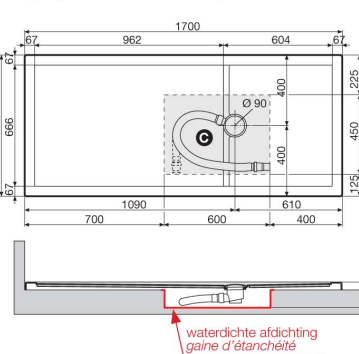

### ref. 2 **Olympic Plus** - Rechthoekige douchebak / *Receveur rectangulaire*

Buitenrand h 12,5 cm  
Bord h 12,5 cm

Buitenrand h 4,5 cm  
Bord h 4,5 cm

**INCLUSIEF  
COMPRIS**  
Sifon ø 90  
Siphon ø 90

# Technische tekeningen / *Données techniques*

ref. **1** ref. **2** **Olympic Plus** - Rechthoekige douchebak / *Receveur rectangulaire*

**Builenrand / Bord 4,5 cm**

**Olympic Plus 140x90** - h 4,5 cm

**Olympic Plus 140x100** - h 4,5 cm

**Olympic Plus 150x75** - h 4,5 cm

**Olympic Plus 160x70** - h 4,5 cm

**Olympic Plus 160x75** - h 4,5 cm

**Olympic Plus 160x80** - h 4,5 cm

**Olympic Plus 160x90** - h 4,5 cm

**Olympic Plus 170x70** - h 4,5 cm

**Olympic Plus 170x75** - h 4,5 cm

**Olympic Plus 170x80** - h 4,5 cm

**Olympic Plus 170x90** - h 4,5 cm

**Olympic Plus 180x75** - h 4,5 cm

**C** Ruimte voor afvoer in vloer  
*Zone conseillée pour le vidage des eaux au sol*