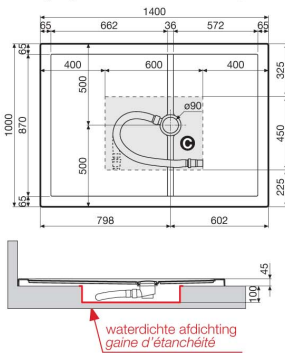

### ref. 2 **Olympic Plus** - Rechthoekige douchebak / *Receveur rectangulaire*

Buitenrand h 12,5 cm  
Bord h 12,5 cm

Buitenrand h 4,5 cm  
Bord h 4,5 cm

**INCLUSIEF  
COMPRIS**  
Sifon ø 90  
Siphon ø 90

# Technische tekeningen / *Données techniques*

ref. **1** ref. **2** **Olympic Plus** - Rechthoekige douchebak / *Receveur rectangulaire*

**Builenrand / Bord 4,5 cm**

**Olympic Plus 140x90** - h 4,5 cm

**Olympic Plus 140x100** - h 4,5 cm

**Olympic Plus 150x75** - h 4,5 cm

**Olympic Plus 160x70** - h 4,5 cm

**Olympic Plus 160x75** - h 4,5 cm

**Olympic Plus 160x80** - h 4,5 cm

**Olympic Plus 160x90** - h 4,5 cm

**Olympic Plus 170x70** - h 4,5 cm

**Olympic Plus 170x75** - h 4,5 cm

**Olympic Plus 170x80** - h 4,5 cm

**Olympic Plus 170x90** - h 4,5 cm

**Olympic Plus 180x75** - h 4,5 cm

**C** Ruimte voor afvoer in vloer  
*Zone conseillée pour le vidage des eaux au sol*