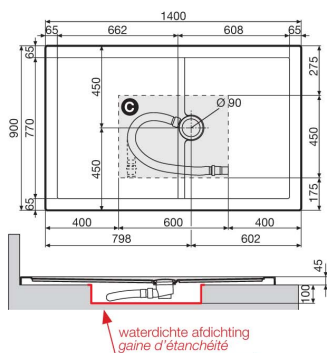

### ref. 2 **Olympic Plus** - Rechthoekige douchebak / *Receveur rectangulaire*

Buitenrand h 12,5 cm  
Bord h 12,5 cm

Buitenrand h 4,5 cm  
Bord h 4,5 cm

**INCLUSIEF  
COMPRIS**  
Sifon ø 90  
Siphon ø 90

DOUCHEBAK / <i>RECEVEUR</i> H 4,5 cm		
120 x 70	OL120704-30	
120 x 80	OL801204-30	€ 254
120 x 100	OL120104-30	
140 x 70	OL140704-30	€ 298
140 x 75	OL140754-30	€ 308
140 x 80	OL140804-30	€ 342
140 x 90	OL140904-30	€ 362
140 x 100	OL140104-30	
150 x 75	OL150754-30	€ 312
160 x 70	OL160704-30	€ 298
160 x 75	OL160754-30	€ 318
160 x 80	OL160804-30	€ 346
160 x 90	OL160904-30	€ 368
170 x 70	OL170704-30	€ 308
170 x 75	OL170754-30	€ 326
170 x 80	OL170804-30	€ 358
170 x 90	OL170904-30	€ 378
180 x 75	OL180754-30	€ 330

DOUCHEBAK / <i>RECEVEUR</i> H 4,5 cm				
		Zwart/ <i>Noir</i>	Grijs/ <i>Gris</i>	
120 x 70		OL120704-28	OL120704-29	
120 x 80		OL801204-28	OL801204-29	€ 342
120 x 100		OL120104-28	OL120104-29	
140 x 70		OL140704-28	OL140704-29	€ 386
140 x 75		OL140754-28	OL140754-29	€ 396
140 x 80		OL140804-28	OL140804-29	€ 434
140 x 90		OL140904-28	OL140904-29	€ 456
140 x 100		OL140104-28	OL140104-29	
150 x 75		OL150754-28	OL150754-29	€ 402
160 x 70		OL160704-28	OL160704-29	€ 386
160 x 75		OL160754-28	OL160754-29	€ 408
160 x 80		OL160804-28	OL160804-29	€ 440
160 x 90		OL160904-28	OL160904-29	€ 468
170 x 70		OL170704-28	OL170704-29	€ 396
170 x 75		OL170754-28	OL170754-29	€ 418
170 x 80		OL170804-28	OL170804-29	€ 450
170 x 90		OL170904-28	OL170904-29	€ 478
180 x 75		OL180754-28	OL180754-29	€ 424

# Technische tekeningen / *Données techniques*

ref. **1** ref. **2** **Olympic Plus** - Rechthoekige douchebak / *Receveur rectangulaire*

**Builenrand / Bord 4,5 cm**

**Olympic Plus 140x90** - h 4,5 cm

**Olympic Plus 140x100** - h 4,5 cm