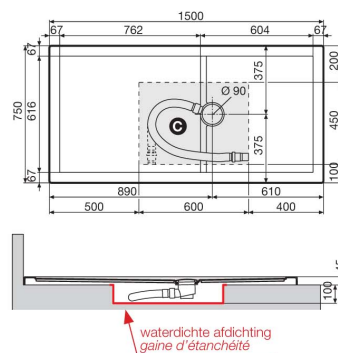

### ref. 2 **Olympic Plus** - Rechthoekige douchebak / *Receveur rectangulaire*

Buitenrand h 12,5 cm  
Bord h 12,5 cm

Buitenrand h 4,5 cm  
Bord h 4,5 cm

**INCLUSIEF  
COMPRIS**  
Sifon ø 90  
Siphon ø 90

# Technische tekeningen / *Données techniques*

ref. **1** ref. **2** **Olympic Plus** - Rechthoekige douchebak / *Receveur rectangulaire*

**Builenrand / Bord 4,5 cm**

**Olympic Plus 140x90** - h 4,5 cm

**Olympic Plus 140x100** - h 4,5 cm

**Olympic Plus 150x75** - h 4,5 cm

**Olympic Plus 160x70** - h 4,5 cm

**Olympic Plus 160x75** - h 4,5 cm

**Olympic Plus 160x80** - h 4,5 cm

**Olympic Plus 160x90** - h 4,5 cm

**Olympic Plus 170x70** - h 4,5 cm

**Olympic Plus 170x75** - h 4,5 cm

**Olympic Plus 170x80** - h 4,5 cm

**Olympic Plus 170x90** - h 4,5 cm

**Olympic Plus 180x75** - h 4,5 cm

**C** Ruimte voor afvoer in vloer  
*Zone conseillée pour le vidage des eaux au sol*