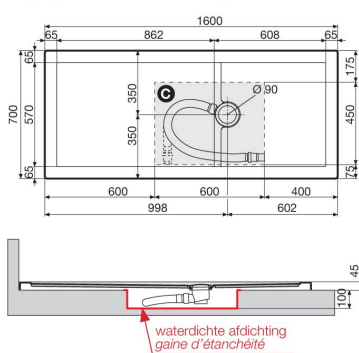

### ref. 2 **Olympic Plus** - Rechthoekige douchebak / *Receveur rectangulaire*

Buitenrand h 12,5 cm  
Bord h 12,5 cm

Buitenrand h 4,5 cm  
Bord h 4,5 cm

**INCLUSIEF  
COMPRIS**  
Sifon ø 90  
Siphon ø 90

# Technische tekeningen / *Données techniques*

ref. **1** ref. **2** **Olympic Plus** - Rechthoekige douchebak / *Receveur rectangulaire*

**Builenrand / Bord 4,5 cm**

**Olympic Plus 140x90** - h 4,5 cm

**Olympic Plus 140x100** - h 4,5 cm

**Olympic Plus 150x75** - h 4,5 cm

**Olympic Plus 160x70** - h 4,5 cm

**Olympic Plus 160x75** - h 4,5 cm

**Olympic Plus 160x80** - h 4,5 cm

**Olympic Plus 160x90** - h 4,5 cm

**Olympic Plus 170x70** - h 4,5 cm

**Olympic Plus 170x75** - h 4,5 cm

**Olympic Plus 170x80** - h 4,5 cm

**Olympic Plus 170x90** - h 4,5 cm

**Olympic Plus 180x75** - h 4,5 cm

**C** Ruimte voor afvoer in vloer  
*Zone conseillée pour le vidage des eaux au sol*