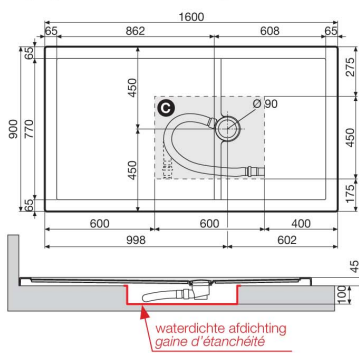

### ref. 2 **Olympic Plus** - Rechthoekige douchebak / *Receveur rectangulaire*

Buitenrand h 12,5 cm  
Bord h 12,5 cm

Buitenrand h 4,5 cm  
Bord h 4,5 cm

**INCLUSIEF  
COMPRIS**  
Sifon ø 90  
Siphon ø 90

# Technische tekeningen / *Données techniques*

ref. **1** ref. **2** **Olympic Plus** - Rechthoekige douchebak / *Receveur rectangulaire*

**Builenrand / Bord 4,5 cm**

**Olympic Plus 140x90** - h 4,5 cm

**Olympic Plus 140x100** - h 4,5 cm

**Olympic Plus 150x75** - h 4,5 cm

**Olympic Plus 160x70** - h 4,5 cm

**Olympic Plus 160x75** - h 4,5 cm

**Olympic Plus 160x80** - h 4,5 cm

**Olympic Plus 160x90** - h 4,5 cm

**Olympic Plus 170x70** - h 4,5 cm

**Olympic Plus 170x75** - h 4,5 cm

**Olympic Plus 170x80** - h 4,5 cm

**Olympic Plus 170x90** - h 4,5 cm

**Olympic Plus 180x75** - h 4,5 cm

**C** Ruimte voor afvoer in vloer  
*Zone conseillée pour le vidage des eaux au sol*