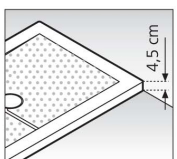

### ref. 1 **Olympic Plus** - Rechthoekige douchebak / *Receveur rectangulaire*

Buitenrand h 12,5 cm  
Bord h 12,5 cm

Buitenrand h 4,5 cm  
Bord h 4,5 cm

**INCLUSIEF  
COMPRIS**  
Sifon ø 90  
Siphon ø 90

### ref. 2 **Olympic Plus** - Rechthoekige douchebak / *Receveur rectangulaire*

Buitenrand h 12,5 cm  
Bord h 12,5 cm

Buitenrand h 4,5 cm  
Bord h 4,5 cm

**INCLUSIEF  
COMPRIS**  
Sifon ø 90  
Siphon ø 90

# Technische tekeningen / *Données techniques*

ref. **1** ref. **2** **Olympic Plus** - Rechthoekige douchebak / *Receveur rectangulaire*

**Builenrand / Bord 4,5 cm**

**Olympic Plus 140x90** - h 4,5 cm

**Olympic Plus 140x100** - h 4,5 cm