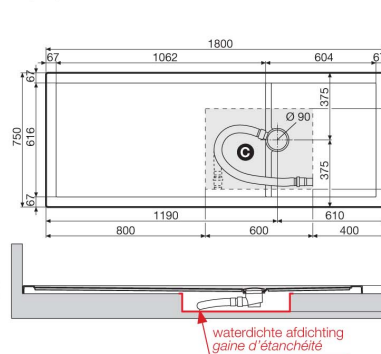

### ref. 2 **Olympic Plus** - Rechthoekige douchebak / *Receveur rectangulaire*

Buitenrand h 12,5 cm  
Bord h 12,5 cm

Buitenrand h 4,5 cm  
Bord h 4,5 cm

**INCLUSIEF  
COMPRIS**  
Sifon ø 90  
Siphon ø 90

# Technische tekeningen / *Données techniques*

ref. **1** ref. **2** **Olympic Plus** - Rechthoekige douchebak / *Receveur rectangulaire*

**Builenrand / Bord 4,5 cm**

**Olympic Plus 140x90** - h 4,5 cm

**Olympic Plus 140x100** - h 4,5 cm

**Olympic Plus 150x75** - h 4,5 cm

**Olympic Plus 160x70** - h 4,5 cm

**Olympic Plus 160x75** - h 4,5 cm

**Olympic Plus 160x80** - h 4,5 cm

**Olympic Plus 160x90** - h 4,5 cm

**Olympic Plus 170x70** - h 4,5 cm

**Olympic Plus 170x75** - h 4,5 cm

**Olympic Plus 170x80** - h 4,5 cm

**Olympic Plus 170x90** - h 4,5 cm

**Olympic Plus 180x75** - h 4,5 cm

**C** Ruimte voor afvoer in vloer  
*Zone conseillée pour le vidage des eaux au sol*