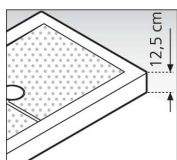

### ref. 1 **Olympic Plus** - Rechthoekige douchebak / *Receveur rectangulaire*

Buitenrand h 12,5 cm  
Bord h 12,5 cm

Buitenrand h 4,5 cm  
Bord h 4,5 cm

**INCLUSIEF  
COMPRIS**  
Sifon ø 90  
Siphon ø 90

### ref. 2 **Olympic Plus** - Rechthoekige douchebak / *Receveur rectangulaire*

Buitenrand h 12,5 cm  
Bord h 12,5 cm

Buitenrand h 4,5 cm  
Bord h 4,5 cm

**INCLUSIEF  
COMPRIS**  
Sifon ø 90  
Siphon ø 90

# Technische tekeningen / *Données techniques*

ref. **1** ref. **2** **Olympic Plus** - Rechthoekige douchebak / *Receveur rectangulaire*

**Builenrand / Bord 4,5 cm**

**Olympic Plus 140x90** - h 4,5 cm

**Olympic Plus 140x100** - h 4,5 cm