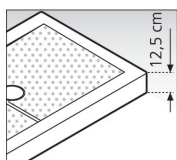

### ref. 1 **Olympic Plus** - Rechthoekige douchebak / *Receveur rectangulaire*

Buitenrand h 12,5 cm  
Bord h 12,5 cm

Buitenrand h 4,5 cm  
Bord h 4,5 cm

**INCLUSIEF  
COMPRIS**  
Sifon ø 90  
Siphon ø 90

\* Aluminium verstevigingsprofiel 5x2 cm. / *Profilé de renfort en aluminium 5x2 cm.*

Technische tekeningen zie pag. 300-302. Sifon meegeleverd.  
*Données techniques voir p. 300-302. Siphon fourni.*

### ref. 2 **Olympic Plus** - Rechthoekige douchebak / *Receveur rectangulaire*

Buitenrand h 12,5 cm  
Bord h 12,5 cm

Buitenrand h 4,5 cm  
Bord h 4,5 cm

**INCLUSIEF  
COMPRIS**  
Sifon ø 90  
Siphon ø 90

# Technische tekeningen / *Données techniques*

ref. **1** ref. **2** **Olympic Plus** - Rechthoekige douchebak / *Receveur rectangulaire*

**Builenrand / Bord 4,5 cm**

**Olympic Plus 140x90** - h 4,5 cm

**Olympic Plus 140x100** - h 4,5 cm