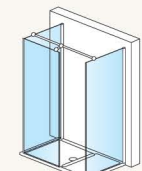

### BELANGRIJKE INFORMATIE

Geef de totale breedte van het leggen aan teneinde de goede lengte van de stabilisatiestang te kunnen bepalen.

**Concept 1**  
(3 panelen)

**Concept 2**  
(2 panelen)

**Concept 3**  
(3 panelen)

**Concept 4**  
(2 panelen)

**Concept 5**  
(1 panel)

**Concept 6**  
(2 panelen)

**Concept 7**  
(4 panelen)

**Concept 8**  
(3 panelen)

### SPECIFIEKE DOUCHEBAKKEN in synthetisch marmer

Witte opvangbak 900 x 1500 ingezonken of opgeplaatste montage. Hoogte opvangbak 35mm. Met regeldoppen 130mm. Diameter afloop 90mm.

Afmeting opvangbak	Bruto gewicht	Referentie	
		Wit (04)	Prijs ex. BTW
900x1500	70 kg	SWMOD 90 150 04	<b>831 €</b>