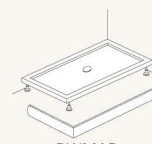

Modul'o - Concept van vaste wanden

STANDAARD MATEN.

Veiligheidsglas 6mm. **Standaardhoogte 2000mm.** Anti-aanslagbehandeling AQUAPEARL inbegrepen. Omkeerbaar. Stabilisatiestang 1600mm inbegrepen.

Model	Referentie doorzichtig glas (07)			
	Wit profiel (04)	Prijs ex. BTW	Glanzend gepolijst profiel (50)	Prijs ex. BTW
Concept 1	MOD1 90 150 04 07	1 212 €	MOD1 90 150 50 07	1 337 €
Concept 2	MOD2 90 150 04 07	1 040 €	MOD2 90 150 50 07	1 170 €
Concept 3	MOD3 90 150 04 07	1 102 €	MOD3 90 150 50 07	1 159 €
Concept 4	MOD4 90 150 04 07	930 €	MOD4 90 150 50 07	992 €
Concept 5	MOD5 90 150 04 07	631 €	MOD5 90 150 50 07	692 €
Concept 6	MOD6 90 150 04 07	802 €	MOD6 90 150 50 07	859 €
Concept 7	MOD7 90 150 04 07	1 576 €	MOD7 90 150 50 07	1 696 €
Concept 8	MOD8 90 150 04 07	1 404 €	MOD8 90 150 50 07	1 530 €

BELANGRIJKE INFORMATIE

STANDAARD REFERENTIES DIE GESCHIKT ZIJN VOOR MONTAGE OP EEN DOUCHEBAK. VOOR MONTAGE ZONDER DOUCHEBAK WORDT U VERWEZEN NAAR DE MATEN DIE MOETEN WORDEN BETEGELD BLZ 197.

SPECIALE MATEN.

Veiligheidsglas 6mm. **Standaardhoogte 2000mm.** Anti-aanslagbehandeling AQUAPEARL inbegrepen. Omkeerbaar. Stabilisatiestang inbegrepen.