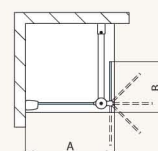

DUO - Alleenstaande vaste wand tegenover een muur met 1 draaiend element

STANDAARD MATEN.

Veiligheidsglas 6mm. **Standaard hoogte 2000mm.**

Beschikbaar met telescopische kruk of horizontale stabilisatiestang.

Breedte opvangbak	Breedte A van de muur tot het einde van het profiel	Breedte B	Draaikant	Referentie doorzichtig glas (07) Glanzend gepolijst profiel (50)		Prijs ex. BTW
				Met telescopische kruk*	Met stabilisatiestang*	
700	680 - 700	300	Links	FUDVG 0700 50 07	FUDHG 0700 50 07	636 €
			Rechts	FUDVD 0700 50 07	FUDHD 0700 50 07	
800	780 - 800	300	Links	FUDVG 0800 50 07	FUDHG 0800 50 07	656 €
			Rechts	FUDVD 0800 50 07	FUDHD 0800 50 07	
900	880 - 900	400	Links	FUDVG 0900 50 07	FUDHG 0900 50 07	689 €
			Rechts	FUDVD 0900 50 07	FUDHD 0900 50 07	
1000	980 - 1000	400	Links	FUDVG 1000 50 07	FUDHG 1000 50 07	702 €
			Rechts	FUDVD 1000 50 07	FUDHD 1000 50 07	
1200	1180 - 1200	400	Links	FUDVG 1200 50 07	FUDHG 1200 50 07	730 €
			Rechts	FUDVD 1200 50 07	FUDHD 1200 50 07	
1400	1380 - 1400	400	Links	FUDVG 1400 50 07	FUDHG 1400 50 07	762 €
			Rechts	FUDVD 1400 50 07	FUDHD 1400 50 07	

BELANGRIJKE INFORMATIE

VOOR STANDAARD REFERENTIES DIE GESCHIKT ZIJN VOOR MONTAGE ZONDER DOUCHEBAK, WORDT U VERWEZEN NAAR DE MATEN DIE MOETEN WORDEN BETEGELD BLZ 184

SPECIALE MATEN.

Veiligheidsglas 6mm. Breedte tot 1600mm, **hoogte tot 2000mm.**

Breedte A van... tot...	Breedte B	Hoogte	Referentie doorzichtig glas (07) Glanzend gepolijst profiel (50)		Prijs ex. BTW
			Met telescopische kruk *	Met stabilisatiestang *	
Links tegenover een muur					
300 - 1000	max 600	tot 2000	FUDVG SM1 50 07	FUDHG SM1 50 07	829 €
1001 - 1600	max 600	tot 2000	FUDVG SM2 50 07	FUDHG SM2 50 07	956 €
Rechts tegenover een muur					
300 - 1000	max 600	tot 2000	FUDVD SM1 50 07	FUDHD SM1 50 07	829 €
1001 - 1600	max 600	tot 2000	FUDVD SM2 50 07	FUDHD SM2 50 07	956 €

BELANGRIJKE INFORMATIE