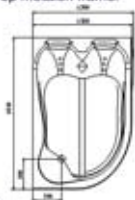

Massagebad model: BCBDG410 - afmetingen: 181x129x82cm
Materiaal: 5mm acryl versterkt met polyester, bevestigd op metalen frame.
Gewicht: 95kg
Watersluiting: 1/2"
Elektriciteit: 220v

Inbegrepen:

kraan en handdouches
 afvoer en antigeursifon
 verstelbare poten
 waterpomp met hydrojets
 luchtregeling voor jets
 kussens