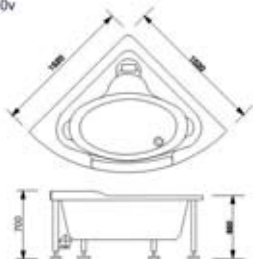

Massagebad model: BCBA2121 - afmetingen: 152x152x70cm
 Materiaal: 5mm acryl, verstevigd met polyester; gemonteerd op inox frame
 Kleur: wit
 Gewicht: 90kg
 Wateraansluiting: 1/2" - Elektriciteit: 220v

inbegrepen:

kranen en handdouche
 afvoer
 verstelbare poten
 1,2pk hydropomp met 6 bigjets
 radio met cd-aansluiting
 waterverwarming
 onderwaterlicht
 computerbediening
 kussens
 afstandsbediening

Prijs: € 2595 ex BTW (6% of 21%)