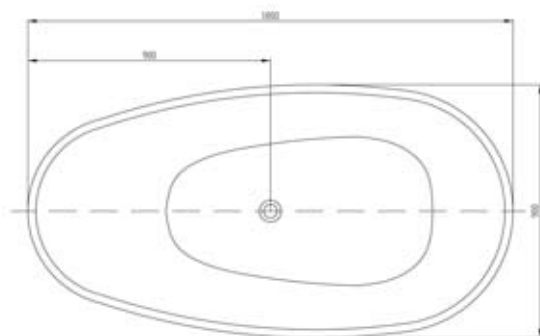

Model: BCB099

Materiaal: Solid Surface (Corian)

Afmetingen: 180x90x58cm

Prijs: € 3485

of

BCB100

Afmetingen: 178x98x51cm

Prijs: € 3495

Inbegrepen:

Verstelbare poten

Afvoer

Alle prijzen ex btw (6% of 21%)