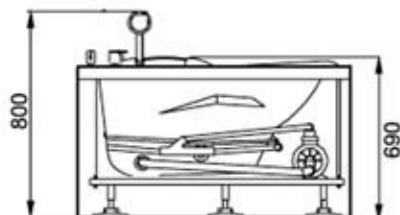

Prijs: € 2095 ex btw (6% of 21%)

waterverwarming: € 295

B&Co