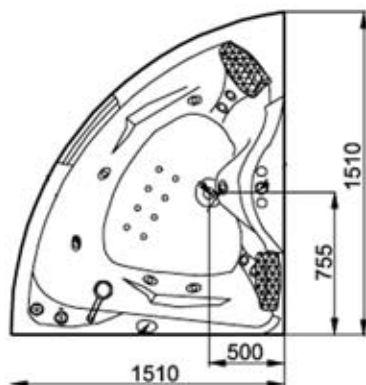

Prijs: € 2095 ex btw (6% of 21%)

waterverwarming: € 295

B&Co