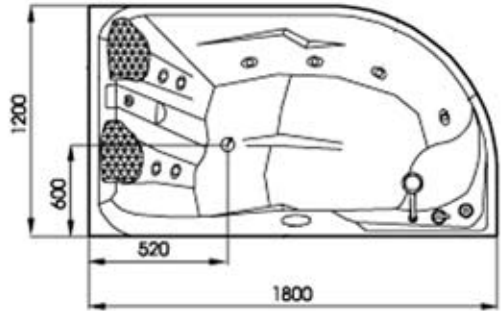

Prijs: € 2600 ex btw (6% of 21%) keuze uit links of rechts model
waterverwarming: € 295