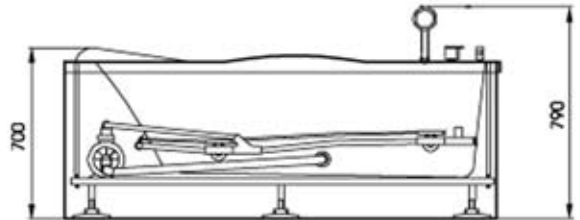

Prijs: € 2600 ex btw (6% of 21%) keuze uit links of rechts model
waterverwarming: € 295